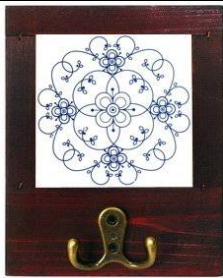

42160 Garderobe 1er

Replikat, vollstaendig aus Holz, mit in das Holz eingelassener Porzellankachel, „indisch-blau“, unten Garderobenhaken
14 cm breit
18 cm hoch
03 cm tief

Wohnbereich-Garderobe