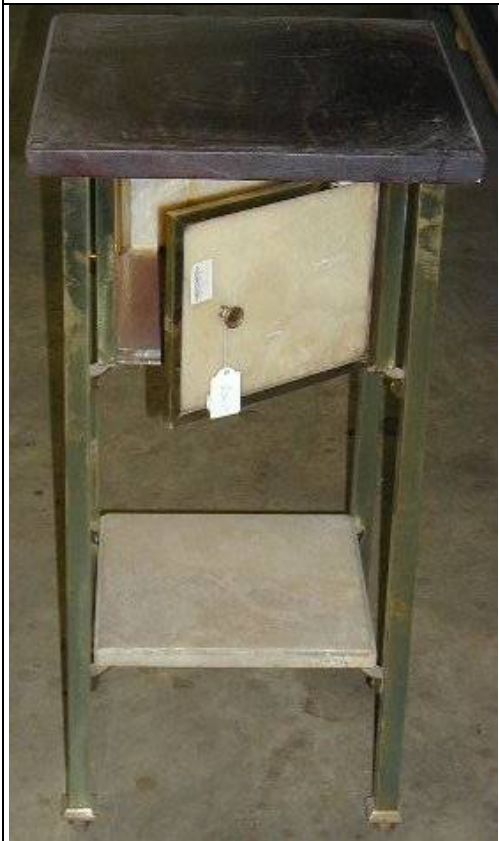

430 cm breit
260 cm hoch
030 cm tief

Wohnbereich-
Möbel

12500 Nachtschränkchen

Original, Mahagony, verglast,
Schublade, oben zu öffnen, unten
Ablage in Blütenform

Breit 33 cm
Hoch 80 cm
tief 38 cm

Wohnbereich-
Möbel