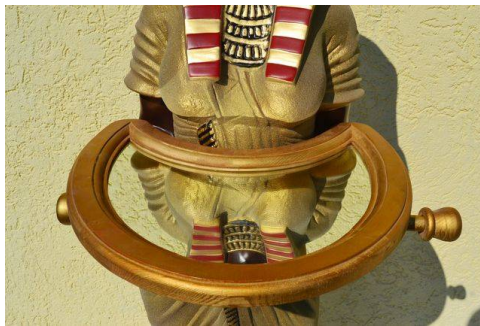

24676 Ägypterin Spiegel-Tablett

selbstständig stehende Figur auf Bodenplatte, vollständig aus Resin, mit hochwertiger Goldfarbe (körniger Effekt) handbemalt, erstklassige Qualität, Tablett als Spiegel gefertigt

038 cm breit
175 cm hoch
033 cm tief