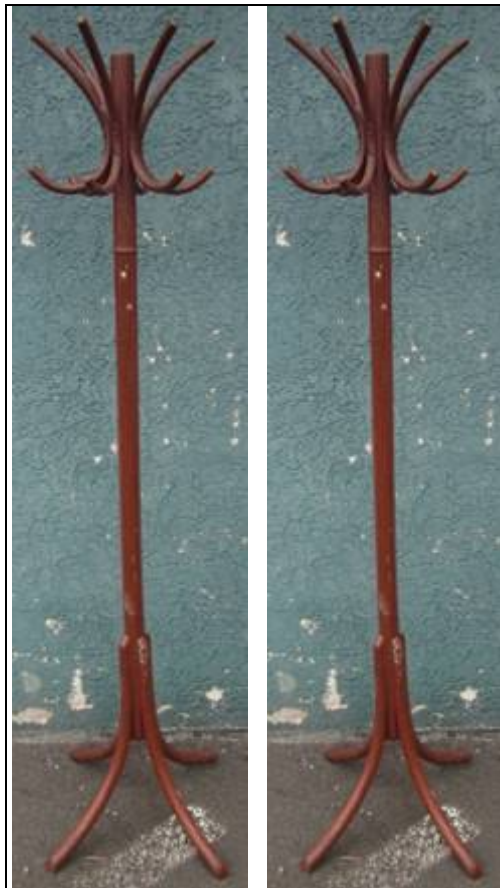

44302 Engelleuchter Schlagzeug

Replikat nach alten Vorlagen, aus Resin gefertigt, gold-silber bemalt, mit integriertem Aufhänger hinten, Teelichthalter vorn

11 cm breit
26 cm hoch

Wohnbereich-
Figur

44304 Engelleuchter Glocke

Replikat nach alten Vorlagen, aus Resin gefertigt, gold-silber bemalt, mit integriertem Aufhänger hinten, Teelichthalter vorn

11 cm breit
26 cm hoch

Wohnbereich-
Figur

12530 Garderobenstaender

Originale, bekannt aus den oesterreichischen Kaffeehaeusern, vollstaendig aus Holz, stabiler Stand auf Vierfuss, oben mit zwoelf Kleiderhaken (sechs gebogenen Stangen, oben und unten nutzbar)