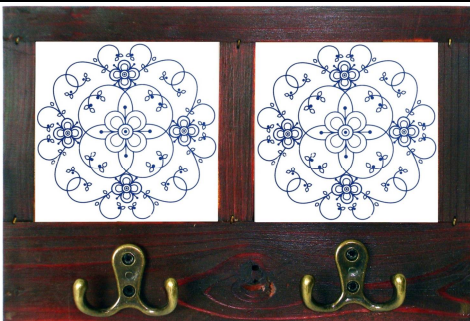

Replikat nach alten Vorlagen, aus Resin gefertigt, gold-silber bemalt, mit integriertem Aufhänger hinten, Teelichthalter vorn

11 cm breit
26 cm hoch

Wohnbereich-
Figur

12530 Garderobenstaender

Originale, bekannt aus den oesterreichischen Kaffeehaeusern, vollstaendig aus Holz, stabiler Stand auf Vierfuss, oben mit zwoelf Kleiderhaken (sechs gebogenen Stangen, oben und unten nutzbar)

leicht unterschiedlich in der Hoehe und Farbe, von hell bis dunkel, mehrere Stuecke lieferbar, solange Vorrat reicht

Wohnbereich-Garderobe

42160 Garderobe 1er

Replikat, vollstaendig aus Holz, mit in das Holz eingelassener Porzellankachel, „indisch-blau“, unten Garderobenhaken
14 cm breit
18 cm hoch
03 cm tief

Wohnbereich-Garderobe

42161 Garderobe 1er

Replikat, vollstaendig aus Holz, mit in das Holz eingelassener Porzellankachel, „Blümchen“, unten Garderobenhaken
14 cm breit
18 cm hoch
03 cm tief

Wohnbereich-Garderobe