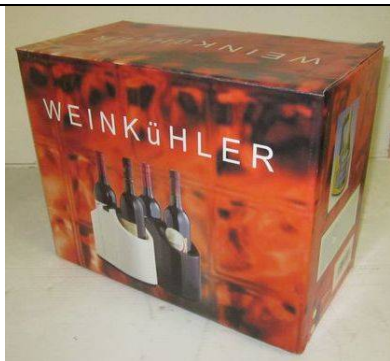

31403 Flaschenkühler silber

Kunststoff in schwarz
Griff ausziehbar,
darunter mitgeliefertes Kühlelement
(im Gefrierfach gekühlt)
auch für Weinflaschen geeignet

25 cm breit
13 cm hoch
19 cm tief

Wein-
Accessoires

31403 Flaschenkühler silber

Kunststoff in schwarz
Griff ausziehbar,
darunter mitgeliefertes Kühlelement
(im Gefrierfach gekühlt)
auch für Weinflaschen geeignet

25 cm breit
13 cm hoch
19 cm tief

Wein-
Accessoires