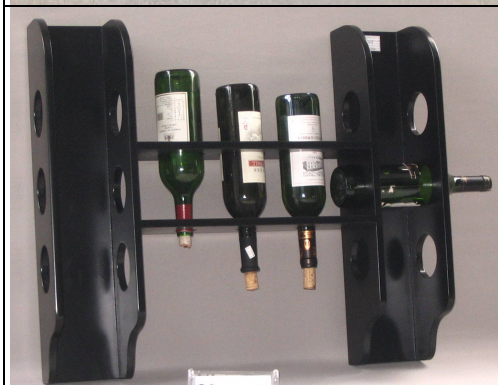

048 cm breit
120 cm hoch
052 cm tief max.

Wein-Regal

31110 Weinregal

Holz, dunkel lackiert, auf vier Füßen,
unten Regal für 12 Flaschen,
oben mit abnehmbarem Tablett, das
mit Nut und Feder stabil einrastet

47 cm breit
59 cm hoch
31 cm tief

Wein-Regal

31300 Weinregal

aus MDF, schwarz, für
9 Flaschen senkrecht und waagrecht
einsteckbar,
integrierte Aufhänger

69 cm breit
60 cm hoch
15 cm tief

Wein-Regal

	<p>31302 Weinregal</p> <p>aus MDF, schwarz für 6 Flaschen, waagrecht nach vorn einsteckbar, integrierte Aufhänger</p> <p>15 cm breit 91 cm hoch 09 cm tief</p>		Wein-Regal
---	---	--	------------