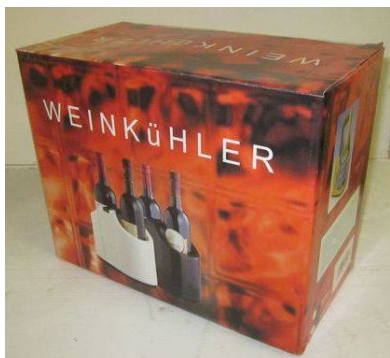

31403 Flaschenkühler silber

Kunststoff in schwarz
Griff ausziehbar,
darunter mitgeliefertes Kühlelement
(im Gefrierfach gekühlt)
auch für Weinflaschen geeignet

25 cm breit
13 cm hoch
19 cm tief