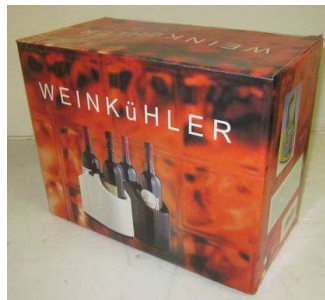

31401 Flaschenkühler weiss

Kunststoff in schwarz
Griff ausziehbar,
darunter mitgeliefertes Kühlelement
(im Gefrierfach gekühlt)
auch für Weinflaschen geeignet

25 cm breit
13 cm hoch
19 cm tief

Wein-
Accessoires