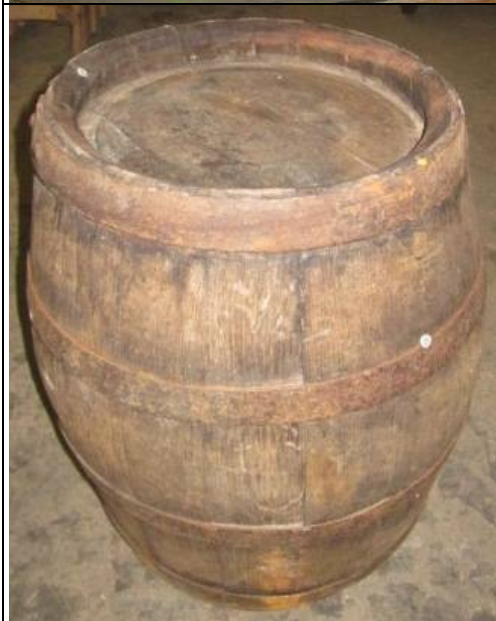

Wein

	<p>05105 Korkenzieher</p> <p>Originale, Spindel aus Metall, teilweise vollständig aus Metall oder mit Holzgriffen verziert, unterschiedliche Modelle in Form und Größe</p> 		Wein
	<p>05278 Weinbutte</p> <p>Original, vollständig aus Holz, unten konisch zulaufend, mit Holzleisten, unterschiedlich in Form und Größe</p> <p>45 cm breit 75 cm hoch 26 cm tief</p>		Wein

05279 Zink-Weinbutte

Originale, vollständig aus Zink, mit Trageriemen
Gebrauchsspuren,

70 - 90 cm hoch

Wein

05404 ff. Weinfaß

Originale, vollständig aus Eichen-Holz, mit befestigten Eisen-Ringen,

05404 40 bis 60 cm Höhe

05405 ab 70 cm Höhe

Wein

05408 Fass mit Gastrofigur

Original Fass oben offen, mit Gastronomie-Werbefigur (Angler 2-dimensional aus Kunststoff) verziert,

093 cm lang

060 cm breit

128 cm hoch

Wein