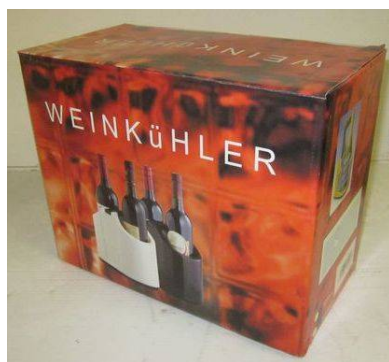

Wein-
Accessoires