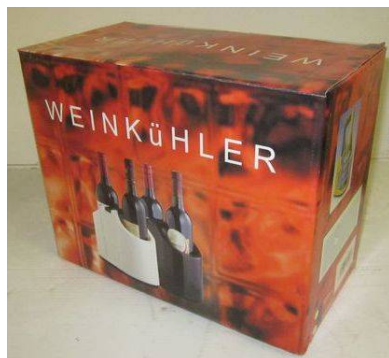

27107 Weinkisten Originale

Originale, leicht unterschiedlich, überwiegend mit Beschriftung, stabile Ausführung

46 cm lang
32 cm hoch
24 cm breit

Wein

31400 Flaschenkühler schwarz

Kunststoff in schwarz
Griff ausziehbar,
darunter mitgeliefertes Kühlelement
(im Gefrierfach gekühlt)
auch für Weinflaschen geeignet

25 cm breit
13 cm hoch
19 cm tief

Wein-
Accessoires

31401 Flaschenkühler weiss

Kunststoff in schwarz
Griff ausziehbar,
darunter mitgeliefertes Kühlelement
(im Gefrierfach gekühlt)
auch für Weinflaschen geeignet

25 cm breit
13 cm hoch
19 cm tief

Wein-
Accessoires