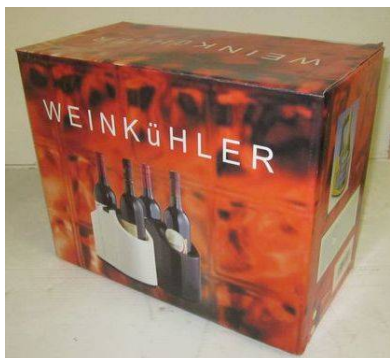

Wein-
Accessoires

31403 Flaschenkühler silber

Kunststoff in schwarz
Griff ausziehbar,
darunter mitgeliefertes Kühlelement
(im Gefrierfach gekühlt)
auch für Weinflaschen geeignet

25 cm breit
13 cm hoch
19 cm tief

Wein-
Accessoires

	<p>31500 Weinset 4-teilig</p> <p>stabiles Holzkästchen dunkel, nach vorne zu öffnen mit Klappverschluss,</p> <p>Korkenzieher, Flaschenverschließer, Etikettenschneider, Tropfring im passenden Schaumstoff-Inlet</p> <p>15 cm breit 05 cm hoch 17 cm tief</p>		Wein- Accessoires
	<p>31500 Weinset 4-teilig</p> <p>stabiles Holzkästchen dunkel, nach vorne zu öffnen mit Klappverschluss,</p> <p>Korkenzieher, Flaschenverschließer, Etikettenschneider, Tropfring im passenden Schaumstoff-Inlet</p> <p>15 cm breit 05 cm hoch 17 cm tief</p>		Wein- Accessoires
	<p>31501 Weinbox</p> <p>vollständig aus stabiler harter Pappe gefertigt, farbig bedruckt, oben abnehmbarer Deckel zum Einsetzen der Weinflasche Trage-Kordel im ersten Drittel</p> <p>4er-Set sortiert</p> <p>35 cm hoch 10 cm Ø</p> <p>Lieferung erfolgt sortiert</p>		Wein- Accessoires