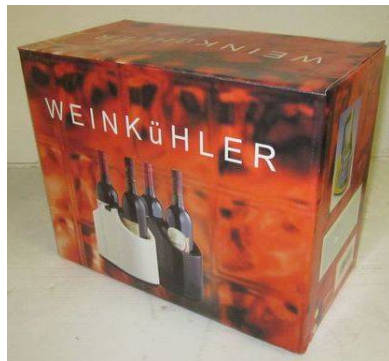

Wein-
Accessoires

31401 Flaschenkühler weiss

Kunststoff in schwarz
Griff ausziehbar,
darunter mitgeliefertes Kühlelement
(im Gefrierfach gekühlt)
auch für Weinflaschen geeignet

25 cm breit
13 cm hoch
19 cm tief