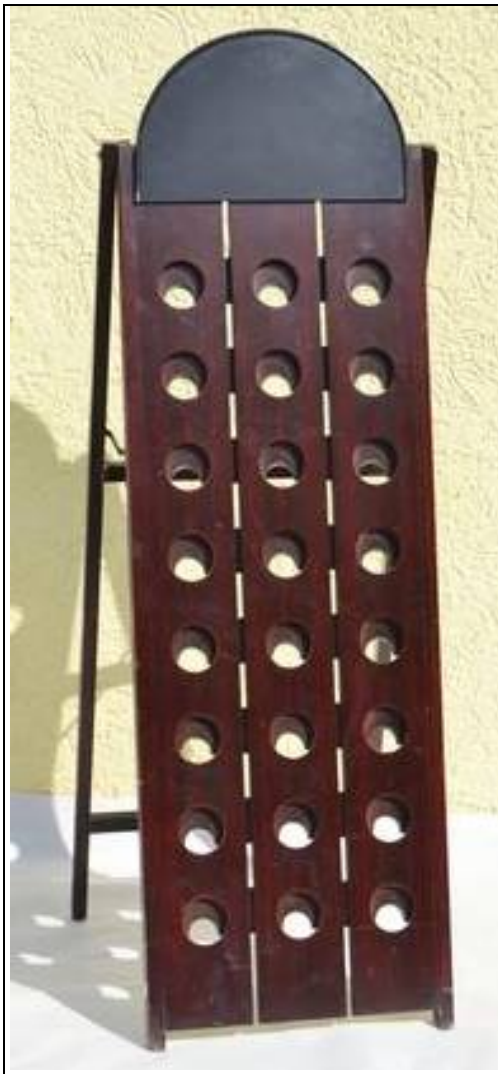

05279 Zink-Weinbutte

Originale, vollständig aus Zink, mit Trageriemen
Gebrauchsspuren,

70 - 90 cm hoch

Wein

05404 ff. Weinfaß

Originale, vollständig aus Eichen-Holz, mit befestigten Eisen-Ringen,

05404 40 bis 60 cm Höhe

21120 Boots-Weinregal

Aus alten Fischerbooten gefertigt,
selbstständig stehend auf Bodensockel,
unten Schränkchen,
innen Regalboden,
darüber Weinregal für 17 Flaschen
in der Bootsspitze Regalboden offen

040 cm breit
140 cm hoch
030 cm tief

Wein-Regal

23463 Klavier Weinregal

Replikat, vollständig aus Holz
gefertigt, stabiler Stand auf
Bodenplatte, seitlich reliefartige
Klaviertastatur, vorn Flaschenregal für
die Aufnahme von 20 Flaschen

035 cm breit
124 cm hoch
034 cm tief

Wein-Regal

31101 Weinflaschenregal mit Tafel

Replikat nach den Vorlagen der frz. Champagner-Bretter nachempfunden
vollständig aus Holz
dunkel lackiert
aufklappbar für stabilen Stand
oben Kreidetafel zur Beschriftung
abnehmbar
Für 24 Flaschen