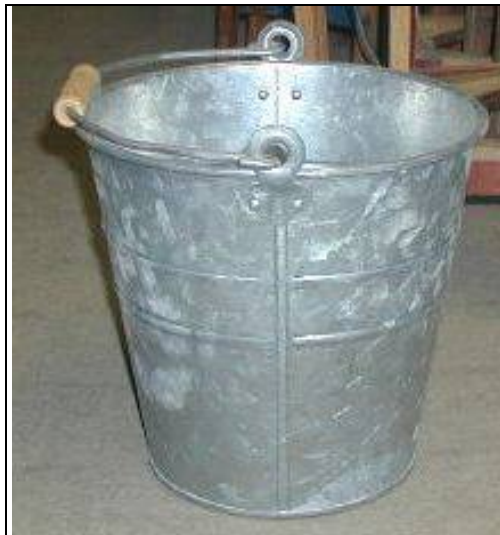

73 cm lang
45 cm hoch
48 cm breit

Waschküche

05473 Wäschekorb hoch weiss

Originale, vollständig aus Korbgeflecht, teilweise mit Henkel und oder Deckel, weiß lackiert.

Unterschiedlich in Form und Größe
75 – 85 cm hoch

Waschküche

05476 Wäsche-Korb hoch braun

Originale, vollständig aus Korbgeflecht, gerade oder bauchiger Form, teilweise mit Henkel

unterschiedlich in Form und Größe
75/85 cm hoch (ohne/mit Henkel)
50 cm Ø

Waschküche

	<p>05477 Wäsche-Korb</p> <p>Originale, vollständig aus Korbgeflecht, runde Form, teilweise mit runden Henkeln seitlich, oben Deckel abnehmbar</p> <p>71 cm hoch 50 cm Ø</p>		Waschküche
	<p>05481 Wäschekorb</p> <p>Originale, vollständig aus Kunststoff, 70er Jahre, seitlich jeweils Griffe, mit Gebrauchsspuren, unterschiedlich in Farbe, Form und Größe</p>		Waschküche
	<p>05628 Zink-Wanne konisch</p> <p>Originale, vollständig aus Zink, leicht unterschiedliche Größen, immer seitliche Griffe</p> <p>80 cm lang 50 cm breit</p>		Waschküche
	<p>05629 Email-Eimer</p> <p>Originale, vollständig aus Email Überwiegend mit Henkel, Dichtigkeit nicht geprüft, leicht unterschiedlich in Form, Größe und Farbe</p> <p>30-35 cm hoch 30-35 cm Durchmesser</p>		Waschküche

05630 Zink-Eimer

Originale, vollständig aus Zink
Überwiegend mit Henkel, Dichtigkeit
nicht geprüft, leicht unterschiedlich in
Form und Größe
mit sehr schönem authentischen Patina

30-35 cm hoch
30-35 cm Durchmesser