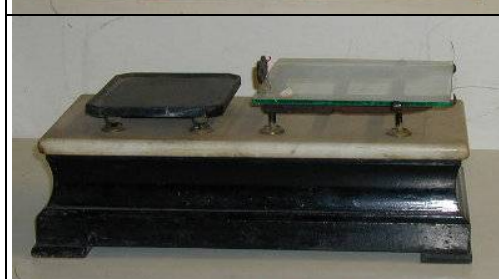

66 cm lang  
26 cm tief  
63 cm hoch

Waage

**17260-4 Apotheker-Waage**

Original, Metall auf Holzplatte, zweischalig, in gutem Zustand

50 cm lang  
20 cm tief  
55 cm hoch

Waage

**17260-5 Balken-Waage**

original englisch  
unten Schübe, guter Zustand

57 cm breit  
56 cm hoch

Waage

**17260-7 Waage**

Original, schweres Metall,  
Marmorplatte  
53 cm lang  
20 cm breit

Waage