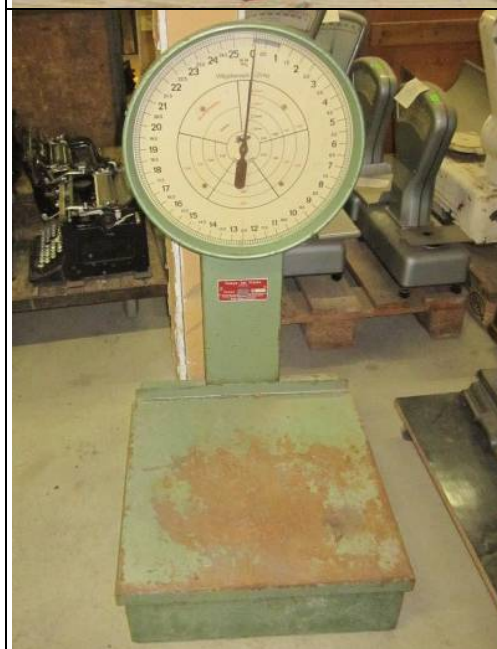

61 cm breit  
25 cm hoch  
48 cm tief

Waage

#### 05067-4 Paket-Waage

Original, aus englischem Postamt,  
Gußkorpus in englischem Postrot  
lackiert,  
reichlich Messingbeschlage, Gewichte  
aus Metall abnehmbar

55 cm breit  
63 cm hoch  
60 cm tief

#### 05067-5 Postwaage

Original, vollstandig aus Metall,  
Ziffernblatt hinter Glas, voll  
funktionsfahig, mit authentischen  
Gebrauchsspuren

051 cm breit  
061 cm tief  
100 cm hoch

Waage