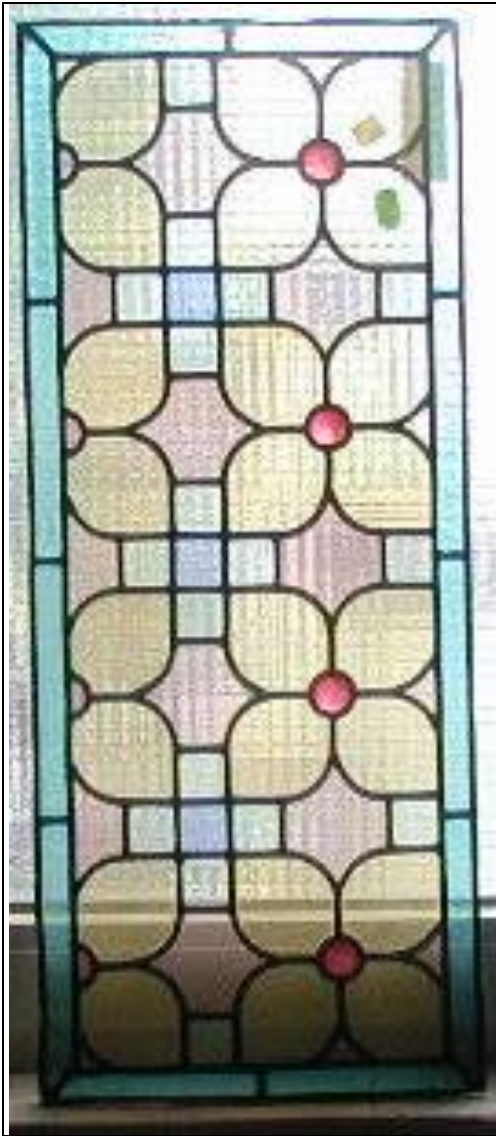

14165 Bleiglas-Fenster

Original englisch,
verschieden farbige Glaselemente

82 x 34 Maße Glas

Türen-Fenster-
Bleiglas