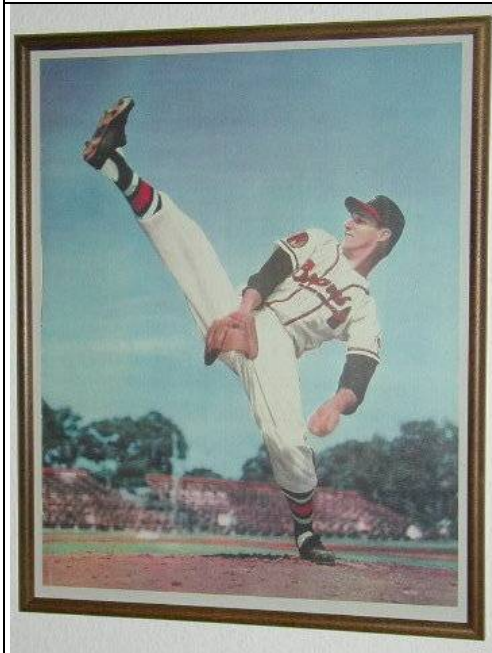

Sportarten

	<p>21605 Sportpokale alt verschiedene Größen und Formen, teilweise beschriftet, auf Sockel, immer silber-plated bis 25 cm bis 30 cm</p> <p>besondere Stücke</p>		Sport
	<p>21650 Sportpokale jung</p> <p>Original Pokale aus verschiedenen Bereichen der 70er bis 90 er Jahre, überwiegend auf Sockel, silber- bzw. goldfarben, teilweise mit abnehmbarem Deckel, unterschiedlich in Form und Grösse</p>		Sport

21651 Siegertreppe

Original Siegertreppe aus ehemaligem Sportverein, vollständig aus Holz, dreiteilig zusammensteckbar
200 cm breit
037/62 cm hoch
048 cm tief

Sport

10501 Sportbild-Reprints

Reproduzierte Seiten aus den ersten farbig gedruckten US-Zeitschriften, als Einzel-Blatt, für Dekoration, Werbung, Hotels, Restaurants, Bistros, Sport-Bars