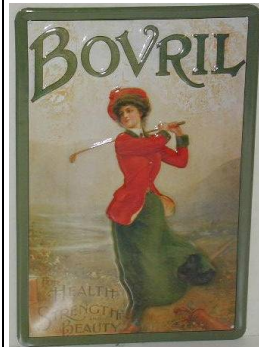

21209 Golf-Trolley

Original Golfrolley, mit Golfsack, abnehmbar, Wagen zusammenlegbar

Sport-Golf

25 ff Kunstdruckblechschilder

Kunstdruckblechschild **gewölbt, geprägt** Ränder gebörtelt, auf 0,5 mm Stahlblech, mit 4 Aufhängelöchern, einzeln in transparenter Folie verpackt 20 x 30 cm

Sport-Golf-Blechschild

26756