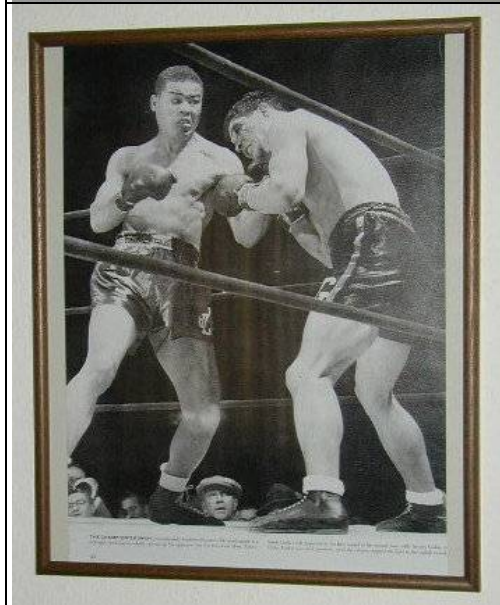

58 cm tief
49 \varnothing cm

Sport-Basketball

10901 Sportbilder

Reprints nach original Vorlagen alter Mannschafts- und Sportbilder, mit authentischem Patina, in Passpartout und geschmackvollem schwarzem Profilrahmen

10901 in der Größe 30 x 40 cm

10902 in der Größe 40 x 50 cm

Sportbilder

21411 Boule-Kugeln

Originale, aus Metall, französisch mit Gravuren

Sport-Boule

10501 Sportbild-Reprints

Reproduzierte Seiten aus den ersten farbig gedruckten US-Zeitschriften, als Einzel-Blatt, für Dekoration, Werbung, Hotels, Restaurants, Bistros, Sport-Bars