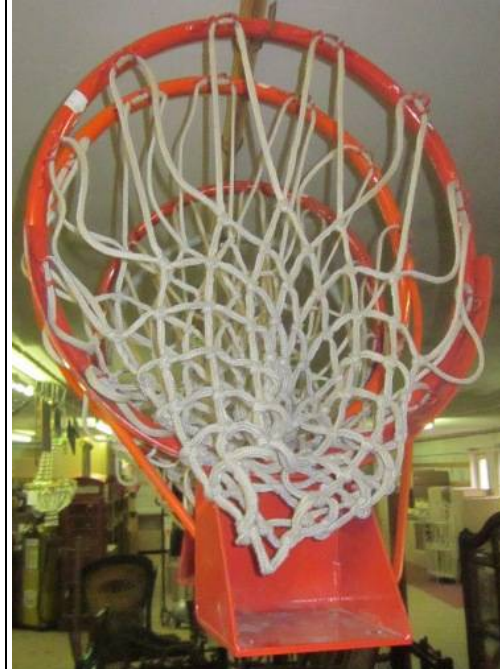

Sport-Baseball

10502 komplett gerahmt

in braunen Rahmen hinter Glas
30x37cm

21413 Baseball Schläger

Original,
vollständig aus Holz,
teilweise mit Beschriftungen,
authentischen Gebrauchsspuren

Sport-Baseball

	<p>21414 Baseball Handschuhe</p> <p>Original Fängerhandschuhe, Leder, handgenäht, Gebrauchsspuren</p> 		Sport-Baseball
	<p>21415 Baseball Helm</p> <p>Original Helm, Kunststoff, verschiedene Farben, Gebrauchsspuren</p>		Sport-Baseball
	<p>21417 Baseball Schulterschutz</p> <p>Original Schützer, Kunststoff, Gebrauchsspuren</p>		Sport-Baseball
	<p>21418 Baseball Gesichtsschutz</p> <p>Original Schutz, Metall, Gebrauchsspuren</p> <p>Abb. hier mit Helm, Helm zusätzlich zu erwerben.</p>		Sport-Baseball
	<p>21407 Baseball</p> <p>Replikat nach alten Vorlagen, vollständig aus Leder, handgenäht, mit authentischen Gebrauchsspuren</p>		Sport-Baseball

Sport-Basketball

21552-1 Basketball-Körbe

Originale, Metallkorpus, mit Netz. Mit Winkel zur Befestigung an der Hauswand etc.

62 cm hoch
48 cm \varnothing

Sport-Basketball

21552-2 Basketballkorb

Original, Metallkorpus mit Netz und Wandhalterung