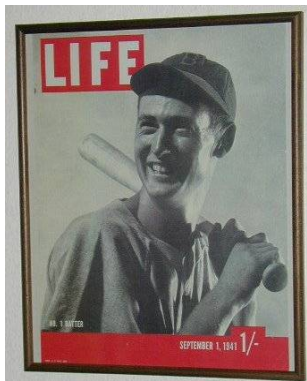

Sportarten

	<p>21605 Sportpokale alt verschiedene Größen und Formen, teilweise beschriftet, auf Sockel, immer silber-plated bis 25 cm bis 30 cm</p> <p>besondere Stücke</p>		Sport
	<p>21650 Sportpokale jung</p> <p>Original Pokale aus verschiedenen Bereichen der 70er bis 90 er Jahre, überwiegend auf Sockel, silber- bzw. goldfarben, teilweise mit abnehmbarem Deckel, unterschiedlich in Form und Grösse</p>		Sport

21651 Siegertreppe

Original Siegertreppe aus ehemaligem Sportverein, vollständig aus Holz, dreiteilig zusammensteckbar
200 cm breit
037/62 cm hoch
048 cm tief

Sport

10501 Sportbild-Reprints

Reproduzierte Seiten aus den ersten farbig gedruckten US-Zeitschriften, als Einzel-Blatt, für Dekoration, Werbung, Hotels, Restaurants, Bistros, Sport-Bars

Sport-Baseball

10502 komplett gerahmt

in braunen Rahmen hinter Glas
30x37cm

21413 Baseball Schläger

Original,
vollständig aus Holz,
teilweise mit Beschriftungen,
authentischen Gebrauchsspuren

Sport-Baseball