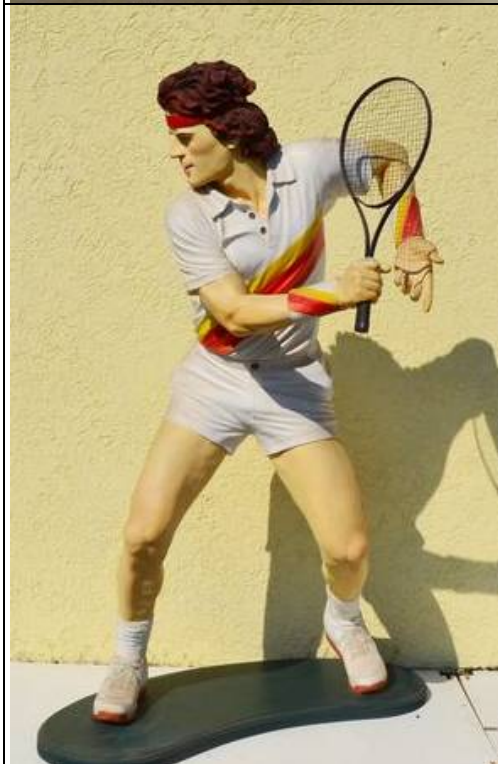

Original Bälle mit Gebrauchsspuren, in unterschiedlichen Farben

Sport-Tennis

21401 Tennis-Schläger

Original Schläger, englisch, immer Holzrahmen, immer mit Spanner, leicht unterschiedlich in Form und Farbe

Sport-Tennis

21435 Tennisschläger jung

Original Schläger, Holz, mit Gebrauchsspuren, teilweise mit Schutzhülle, unterschiedliche Marken

Sport-Tennis

24900-1641 Tennis-Spieler

Replikat, vollständig aus Resin gefertigt, selbstständig stehende Figur auf Bodenplatte, farbenfroh handbemalt mit echtem Tennis-Schläger