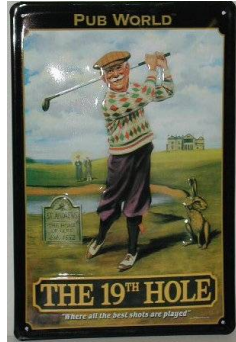

Sport-Golf-Blechschild

26756

26726

26161

26791

25520

26308

26927

25287

21802 Golf-Collage mittel

Collage gefertigt aus echten, alten Sportantiquitäten. Der obere Abschluss ist wie ein Bilderrahmen gearbeitet und zeigt den dreidimensionalen Hintergrund. Der Rahmen ist aus geschmackvollem Holz, der Innenraum mit grünem Filz ausgeschlagen.