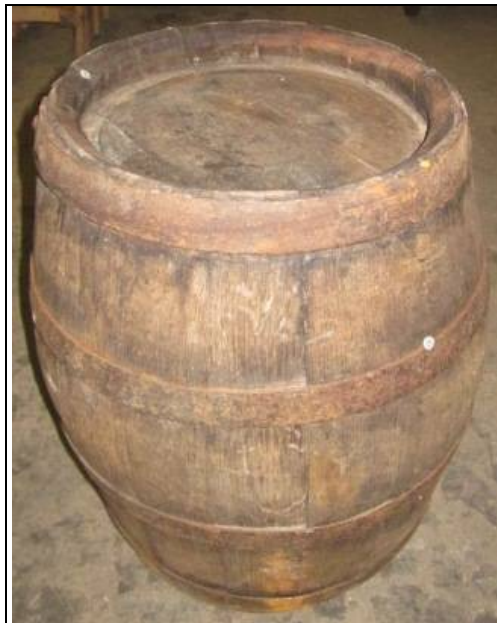

160 cm hoch
110 cm unterste-,
108 oberste Regalbreite
59 cm tief

Lagerhaus

05346-2 Regalwagen

Original Rollwagen aus einer alten Fabrik.
Halbprodukte wurden von einem Produktionsplatz zum nächsten auf diesen Wagen transportiert.
Korpus vollständig aus Metall mit 2,5 cm Metallrohren mit vier in sich beweglichen sehr gut funktionierenden Rädern,
4 Regalebenen vorn und hinten mit offener Bordwand verschweißt seitlich offen und leicht zugänglich

115 cm lang
171 cm hoch
061 cm breit
040 cm Regalhöhe

5 Stück gleicher Bauart verfügbar

Lagerhaus

05370 Schubkarre

Originale, vollständig aus Metall, einrad, Stützen hinten, Ladefläche vorn, unterschiedlich in Form und Größe

Lagerhaus

05370 Schubkarre#

Original, vollständig aus Metall, einachsiger, voll funktionsfähig, sehr schönes Patina

200 cm lang
063 cm breit

Lagerhaus

05404 ff. Weinfäß

Originale, vollständig aus Eichen-Holz, mit befestigten Eisen-Ringen,

Lagerhaus

05472 Kartoffel-Korb

Original Körbe, wurden hauptsächlich für Kartoffeln etc. genutzt, sehr sauber, stabiles Geflecht

ca. 45-50 cm Durchmesser

Lagerhaus

05474 Textil-Korb

Original Körbe aus der Textilindustrie, stabiles Korbgeflecht seitlich und oben Holzleisten, unten vier Räder