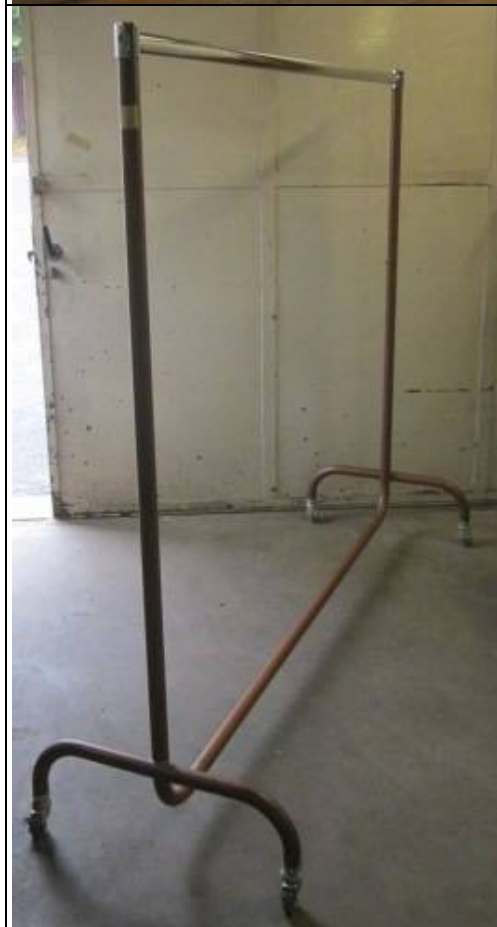

25 cm Durchmesser
17 cm hoch

Lagerhaus

08118-1 Industrie-Pumpe

Original, aus alter Werkstatt, Pumpmechanismus oben, mit Manometer, Funktion nicht geprüft

38 cm hoch

Lagerhaus

08141 Bauhelm

Original Bauhelme, vollständig aus Kunststoff, weiss, mit Schild vorn, innen Kunststoffinlet zum Anpassen an die Kopfgröße

Lagerhaus

12500 Warenträger - Kleiderständer

Original alte, fahrbare Kleiderständer, aus massivem Eisenrohr, stabiler Stand auf vier leichtlaufenden Rollen.

In braun, oben Chromstange

Zwei Stück lieferbar: