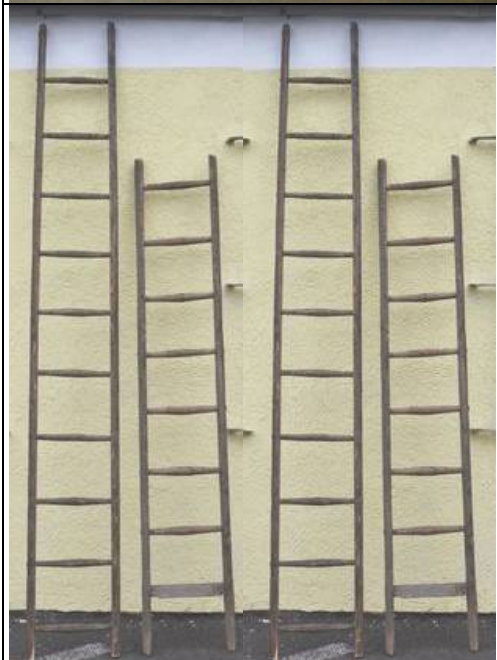

Lagerhaus

05674 Zink-Tonne

Originale, aus alter Fabrik, runde Form, oben offen, unterschiedlich in Form und Größe
40-70 cm hoch

Lagerhaus

05701 Sackkarre

Originale, vollständig aus Holz mit Metallbeschlägen, unterschiedliche Formen und Größen

Lagerhaus

05702 Leiter einseitig

Originale, vollständig aus Holz, mit Metallbeschlägen, unterschiedlich in der Höhe, Sprossen auf einer Seite

80-200 cm

Lagerhaus

05704 ff Obstleiter

Originale, vollständig aus Holz, mit authentischen Gebrauchsspuren, leicht unterschiedlich in der Form und Länge