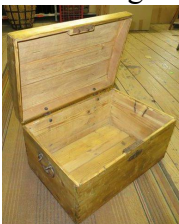

12 x 7 cm

Lagerhaus-
Gewichte

05069-3 Gewichte

Original., vollständig aus Messing im
Satz zu ca. Vier in verschiedenen
Gewichtseinheiten

15 cm Ø

Lagerhaus-
Gewichte

05665 Zink-Flaschenträger

Originale, vollständig aus Zink,
aus ehemaliger Getränke-Fabrik,
unterschiedlich in der Höhe

Lagerhaus-
Kiste

17363 Transport-Truhe

Original, vollständig aus Holz, mit Metallbeschlägen, Deckel nach oben zu öffnen

50 cm lang/34 cm breit/29 cm hoch

Lagerhaus-Kiste

27101 Coca-Cola-Kiste flach

vollständig aus Holz, jeweils seitlich beschriftet, an den Stirnseiten Griffmulde, mit Lattenboden