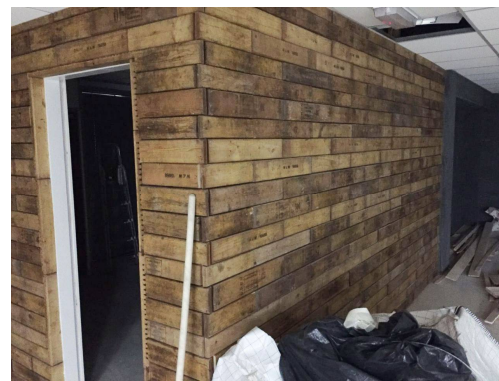

05140 Zigarrenformen

Originale, vollständig aus Holz, immer passende Paare, positiv, negativ durch Holzzapfen verbunden teilweise mit Beschriftungen an der Außenseite mit sehr schönem Patina

einsetzbar;
als Dekorationsstück
als Wanddekoration
als Blumengestecke
als Tischdekoration etc.

56 cm lang
10 cm breit
06 cm hoch

- ab 001 Paar
- ab 025 Paare
- ab 050 Paare
- ab 100 Paare

Lagerhaus-Tabak