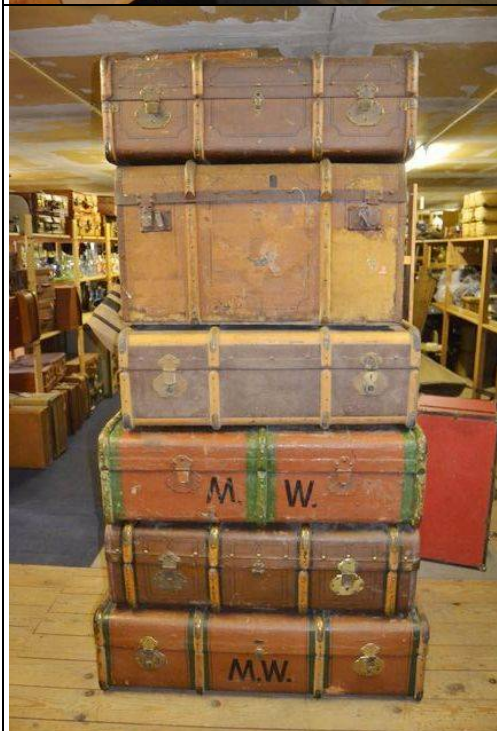

**17353 Koffer mit Aufkleber**

Koffer-Hartplatte

### 17370ff Metallkoffer

Originale, vollständig aus Metall, nach oben zu öffnen, Verschluss vorn, überwiegend seitlich Henkel mit sehr schönem Patina

**17370 klein**  
ca. 55 cm breit

**17371 mittel**  
ca. 66 cm breit

**17372 groß**  
ca. 75 cm breit

Koffer in unterschiedlichen Farben und teilweise Formen

**Derzeit leider vergriffen !**

Koffer-Metall

**17340 Koffertruhe**

Original, mit Samt-Stoff bezogen, Deckel oben gebogen, nach oben zu öffnen, innen ausgeschlagen mit Fächern

62 cm breit  
52 cm hoch  
32 cm tief

**17346 Überseekoffer**

Originale, überwiegend aus Holz, vorn und seitlich verstärkt mit Holz- bzw. teilweise Metallleisten  
Verschlüsse vorn überwiegend Messing  
Deckel immer nach oben zu öffnen  
oben gerade, Truhen auch leicht gewölbt