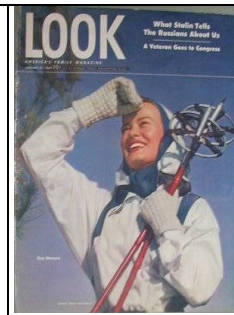

Z23

Alle angegebenen Preise gelten in EUR. Lieferung erfolgt verpackungsfrei ab Lager Frankfurt/Main.
Viele der gezeigten Artikel sind Unikate, Sonderstücke. Der Zwischenverkauf bleibt deshalb vorbehalten