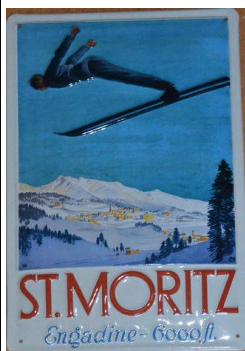

22511 Schießscheibe Wildschwein

Replikat nach alter Vorlage,
Holzplatte mit integriertem
Aufhänger, Vierfarbdruck

Leicht oval 50 x 40 cm

Berghütte

**25000 Kunstdruckblechschilder
20 x 30 cm**

vollständig aus 0,5er Stahlblech

Nach alten Vorlagen gefertigt
Vierfarbdruck elektrothermisch
eingebrennt
Schilder gewölbt
Motive geprägt
Kantenumschlag
mit vier Aufhängerlöchern
einzeln in transparenter Folie verpackt

Deutsche Produktion

Berghütte-
Winter-
Blechschilder

26871