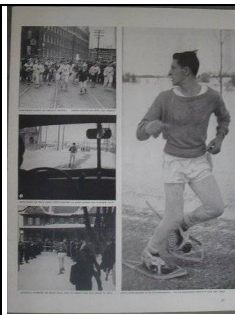

Z19

Z20

Z21

Z22

Z23

Alle angegebenen Preise gelten in EUR. Lieferung erfolgt verpackungsfrei ab Lager Frankfurt/Main.
Viele der gezeigten Artikel sind Unikate, Sonderstücke. Der Zwischenverkauf bleibt deshalb vorbehalten