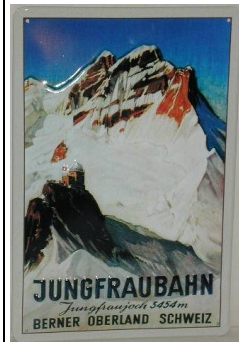

22511 Schießscheibe Wildschwein

Replikat nach alter Vorlage,
Holzplatte mit integriertem
Aufhänger, Vierfarbdruck

Leicht oval 50 x 40 cm

Berghütte

**25000 Kunstdruckblechschilder
20 x 30 cm**

vollständig aus 0,5er Stahlblech

Nach alten Vorlagen gefertigt
Vierfarbdruck elektrothermisch
eingebrennt
Schilder gewölbt
Motive geprägt
Kantenumschlag
mit vier Aufhängerlöchern
einzeln in transparenter Folie verpackt

Deutsche Produktion

Berghütte-
Winter-
Blechschilder

26439