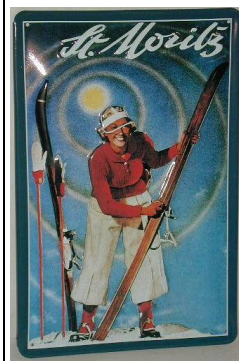

22511 Schießscheibe Wildschwein

Replikat nach alter Vorlage,
Holzplatte mit integriertem
Aufhänger, Vierfarbdruck

Leicht oval 50 x 40 cm

Berghütte

**25000 Kunstdruckblechschilder
20 x 30 cm**

vollständig aus 0,5er Stahlblech

Nach alten Vorlagen gefertigt
Vierfarbdruck elektrothermisch
eingebrennt
Schilder gewölbt
Motive geprägt
Kantenumschlag
mit vier Aufhängerlöchern
einzeln in transparenter Folie verpackt

Deutsche Produktion

Berghütte-
Winter-
Blechschilder

26440