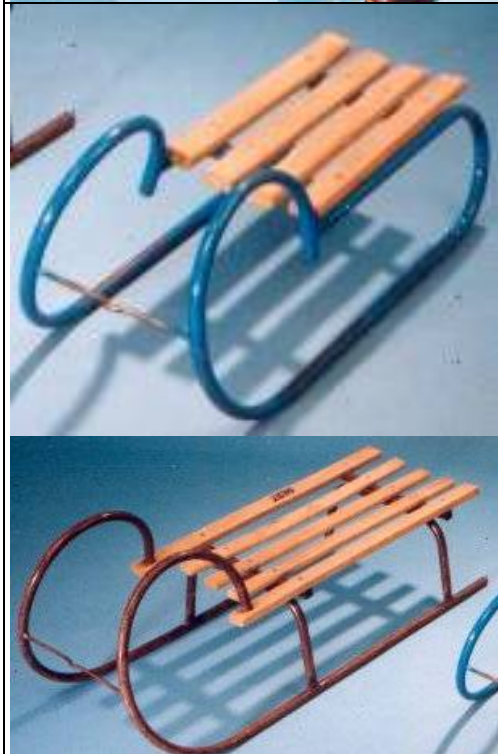

Berghütte

21609 Rundschlitten

Holzschlitten, Original, mit vorne Horn, der Rodel aus unserer Kindheit, aufwendig gearbeitet mit rundem Holz vorn

Berghütte

21609 Rundschlitten

Holzschlitten, Original, mit vorne Horn, der Rodel aus unserer Kindheit, aufwendig gearbeitet mit rundem Holz vorn

Kleine, sehr seltene Größe, ideal für die Schaufensterdekoration, kleine Regalböden etc.

Berghütte

21613 Ski- und Wanderschuhe

Originale, Leder zum Schnüren oder mit Riemen, immer paarweise

Berghütte

21614 Schlitten Bob

Originale, aus Holz und Metall, auf vier Kufen, vorn Metalllenkrad, das die vorderen Kufen leicht einschlagen lässt, sehr stabile Form, leicht unterschiedlich in Form und Größe

Berghütte

21615 / 21620 Metall-Schlitten