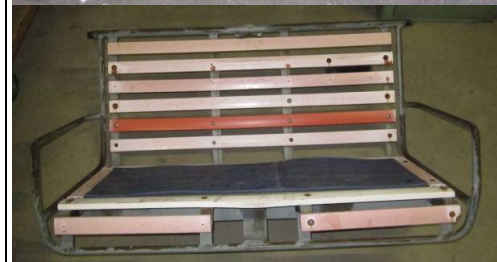

22511 Schießscheibe

Hirsch, Replikat nach alter Vorlage, Holzplatte mit integriertem Aufhänger, Vierfarbdruck

Berghütte

50 cm Durchmesser