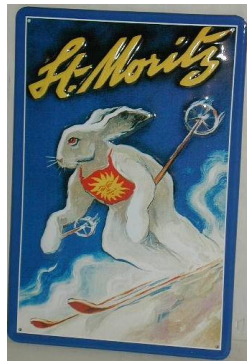

22511 Schießscheibe Wildschwein

Replikat nach alter Vorlage,
Holzplatte mit integriertem
Aufhänger, Vierfarbdruck

Leicht oval 50 x 40 cm

Berghütte

**25000 Kunstdruckblechschilder
20 x 30 cm**

vollständig aus 0,5er Stahlblech

Nach alten Vorlagen gefertigt
Vierfarbdruck elektrothermisch
eingebrennt
Schilder gewölbt
Motive geprägt
Kantenumschlag
mit vier Aufhängerlöchern
einzeln in transparenter Folie verpackt

Deutsche Produktion

Berghütte-
Winter-
Blechschilder

26445