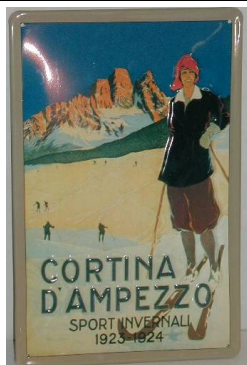

26369

**25000 Kunstdruckblechschilder
20 x 30 cm**

vollständig aus 0,5er Stahlblech

Nach alten Vorlagen gefertigt
Vierfarbdruck elektrothermisch
eingebrennt
Schilder gewölbt
Motive geprägt
Kantenumschlag
mit vier Aufhängerlöchern
einzeln in transparenter Folie verpackt

Deutsche Produktion

Berghütte-
Winter-
Blechschilder