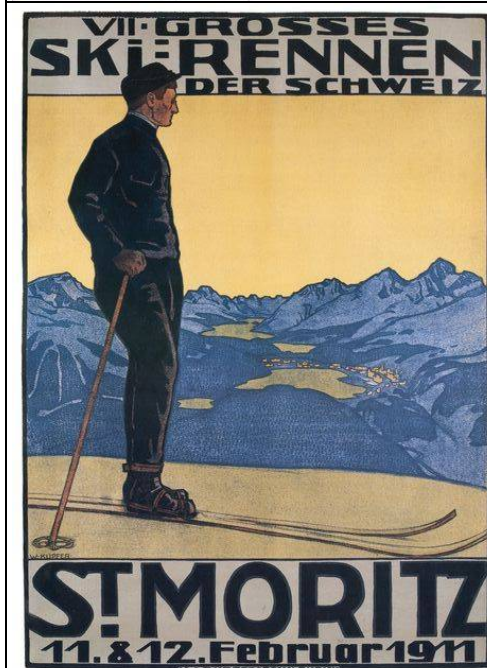

10804 Winter-Poster

Nachdruck eines originalen Posters
im Vierfarbdruck auf Hochglanzpapier

30x40 cm
40x60 cm
50x70 cm
Oder Größe auf Anfrage

Berghütte-
Winter-Poster