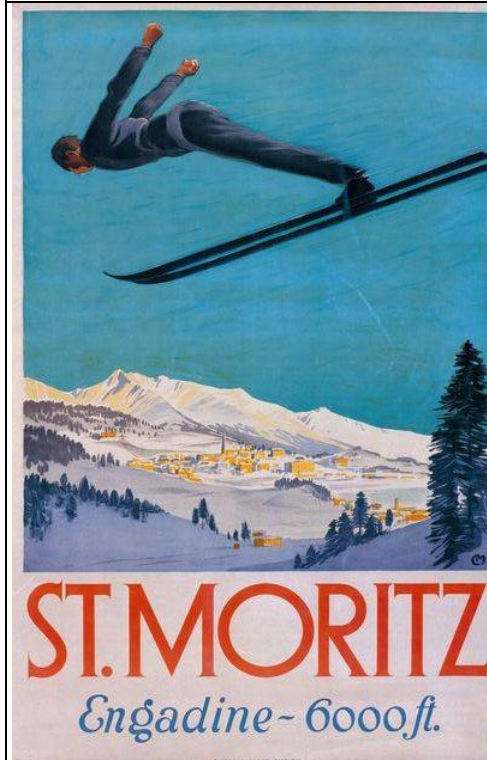

Berghütte-
Winter-Poster

10804 Winter-Poster

Nachdruck eines originalen Posters
im Vierfarbdruck auf Hochglanzpapier

30x40 cm
40x60 cm
50x70 cm
Oder Größe auf Anfrage

Berghütte-
Winter-Poster

10805 Winter-Poster