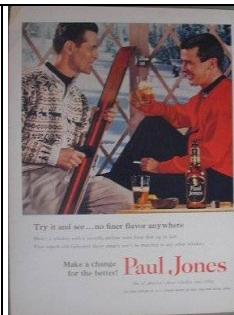

Reprints alter Zeitschriftenblätter, 30x40 cm
 Blätter zur Selbstrahlung Art.Nr., 10501 / Art.Nr. 10502 gerahmt

Z1	Z2	Z3	Z4	Z5	Z6
Z7	Z8	Z9	Z10	Z11	Z12
Z13	Z14	Z15	Z16	Z17	Z18

Z19

Z20

Z21

Z22

Z23

Alle angegebenen Preise gelten in EUR. Lieferung erfolgt verpackungsfrei ab Lager Frankfurt/Main.
Viele der gezeigten Artikel sind Unikate, Sonderstücke. Der Zwischenverkauf bleibt deshalb vorbehalten